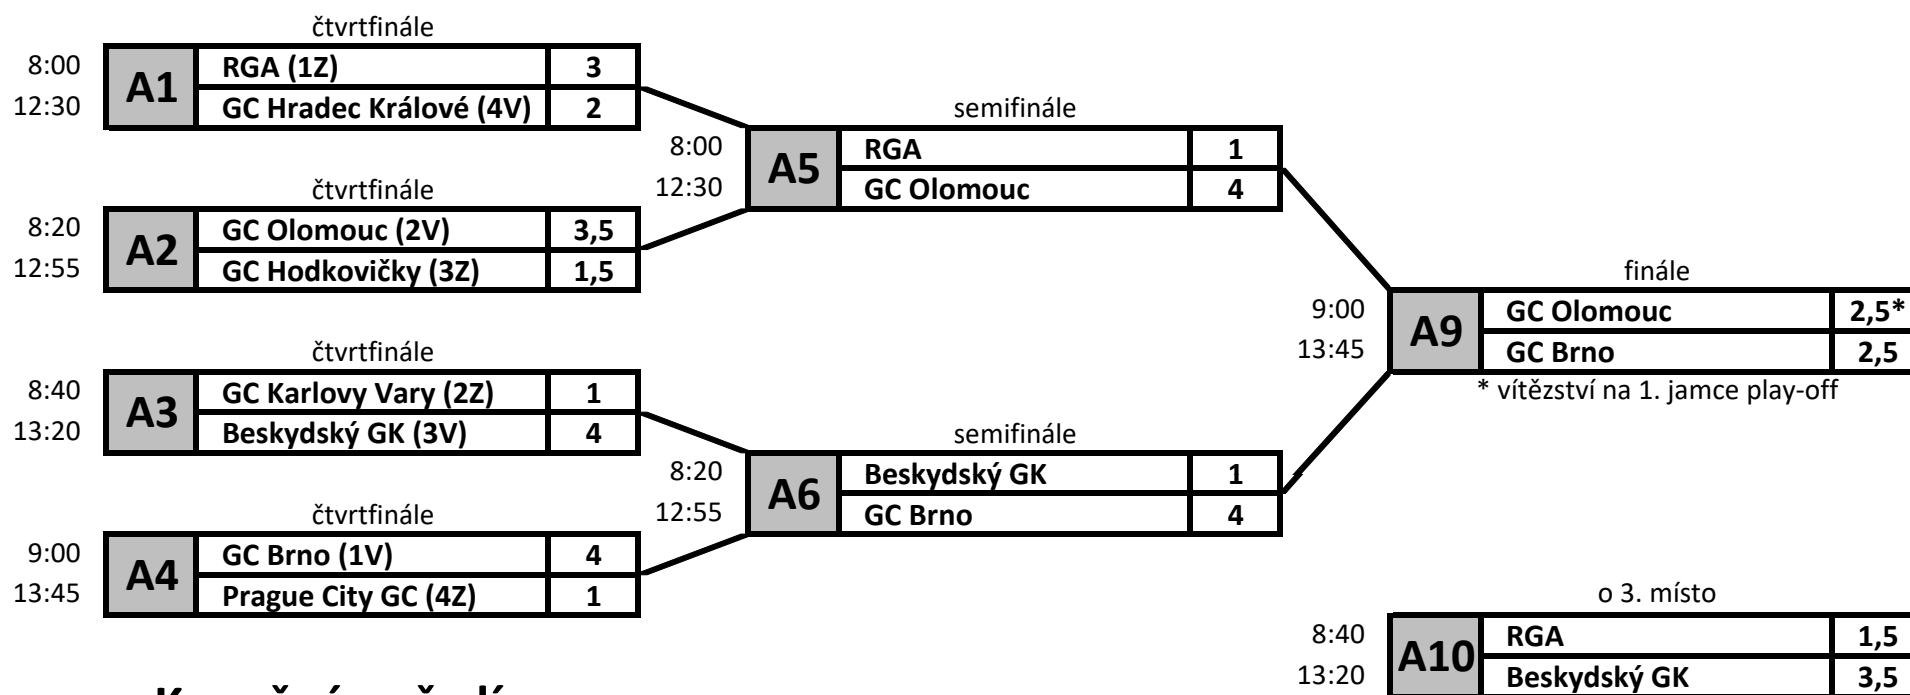

# Mistrovství ČR družstev dívek do 18 let - Finále

Praha - Motol, 1. - 3. 10. 2021

## Konečné pořadí

1	GC Olomouc
2	GC Brno
3	Beskydský GK
4	RGA
5	Prague City GC
6	GC Hodkovičky
7	GC Hradec Králové
8	GC Karlovy Vary